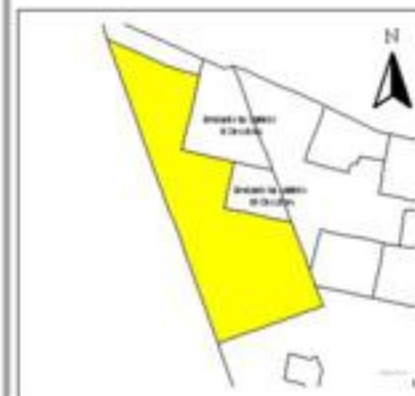

EVALUA DF
Consejo de Evaluación del
Desarrollo Social del
Distrito Federal

INDICE DE DESARROLLO SOCIAL

Delegación: Gustavo A. Madero
Colonia: Nueva Vallejo
Grado de desarrollo: Medio

Grado de Desarrollo Social

-  Muy bajo
-  Bajo
-  Medio
-  Alto
-  Sin dato

0.06 0 0.06 0.12 Kilómetros

Fuente: Elaboración propia con datos de Seduvi e INEGI